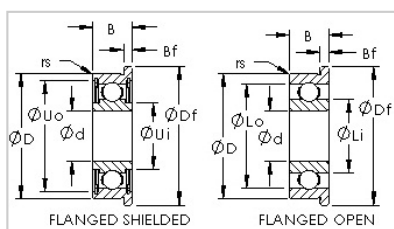

法兰系列

公制系列-F691

型号	F691
类别	Open Flanged Ball Bearings
尺寸 (mm)	
d	1
D	4
B	1.6
Df	5
Bf	0.5
基本额定载荷 (N)	
Cr	120
Cor	30